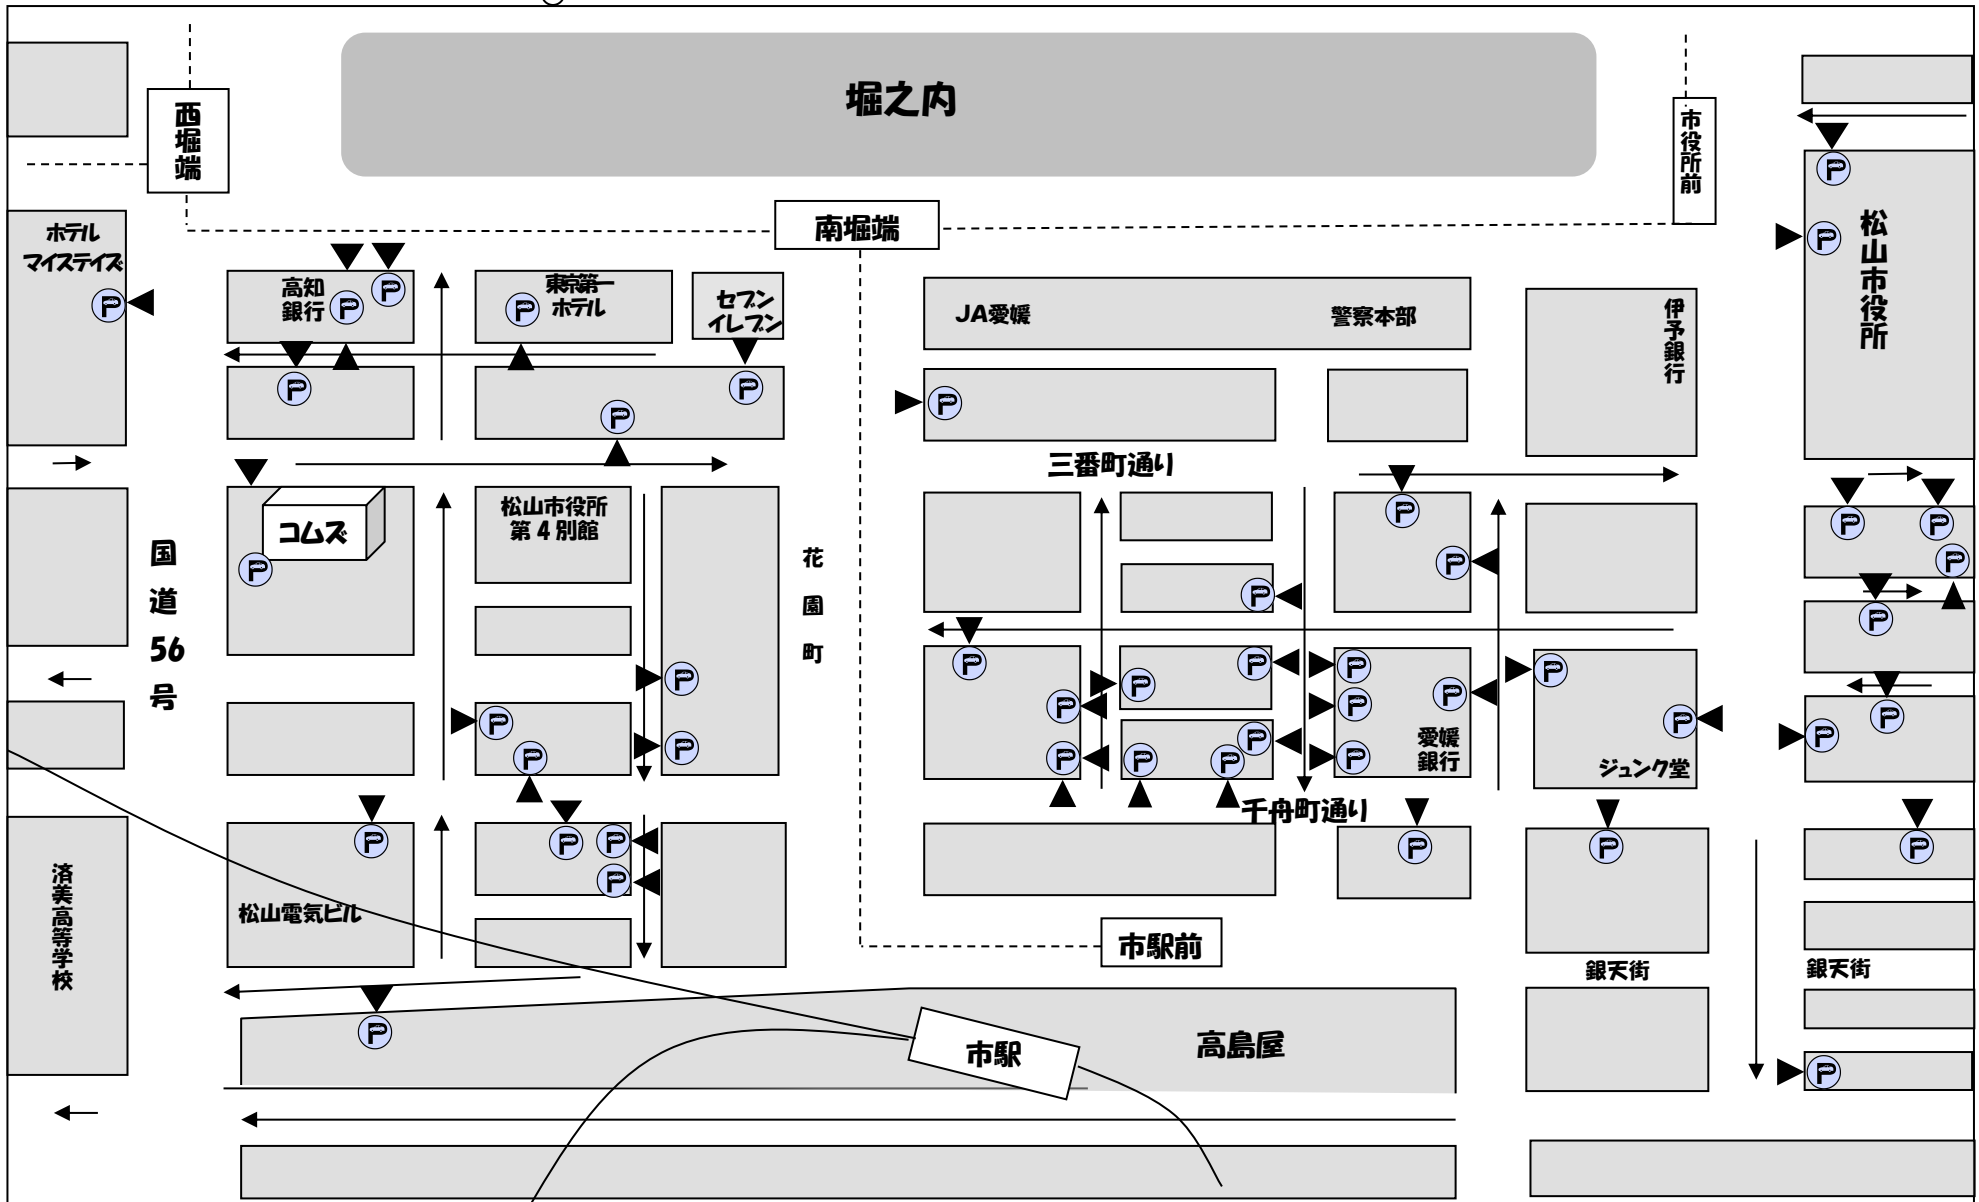

周辺有料駐車場案内図

※コムスの駐車場(20台)は、無料ですが、満車の場合は、近隣の有料駐車場をご利用下さい。2020年6月現在