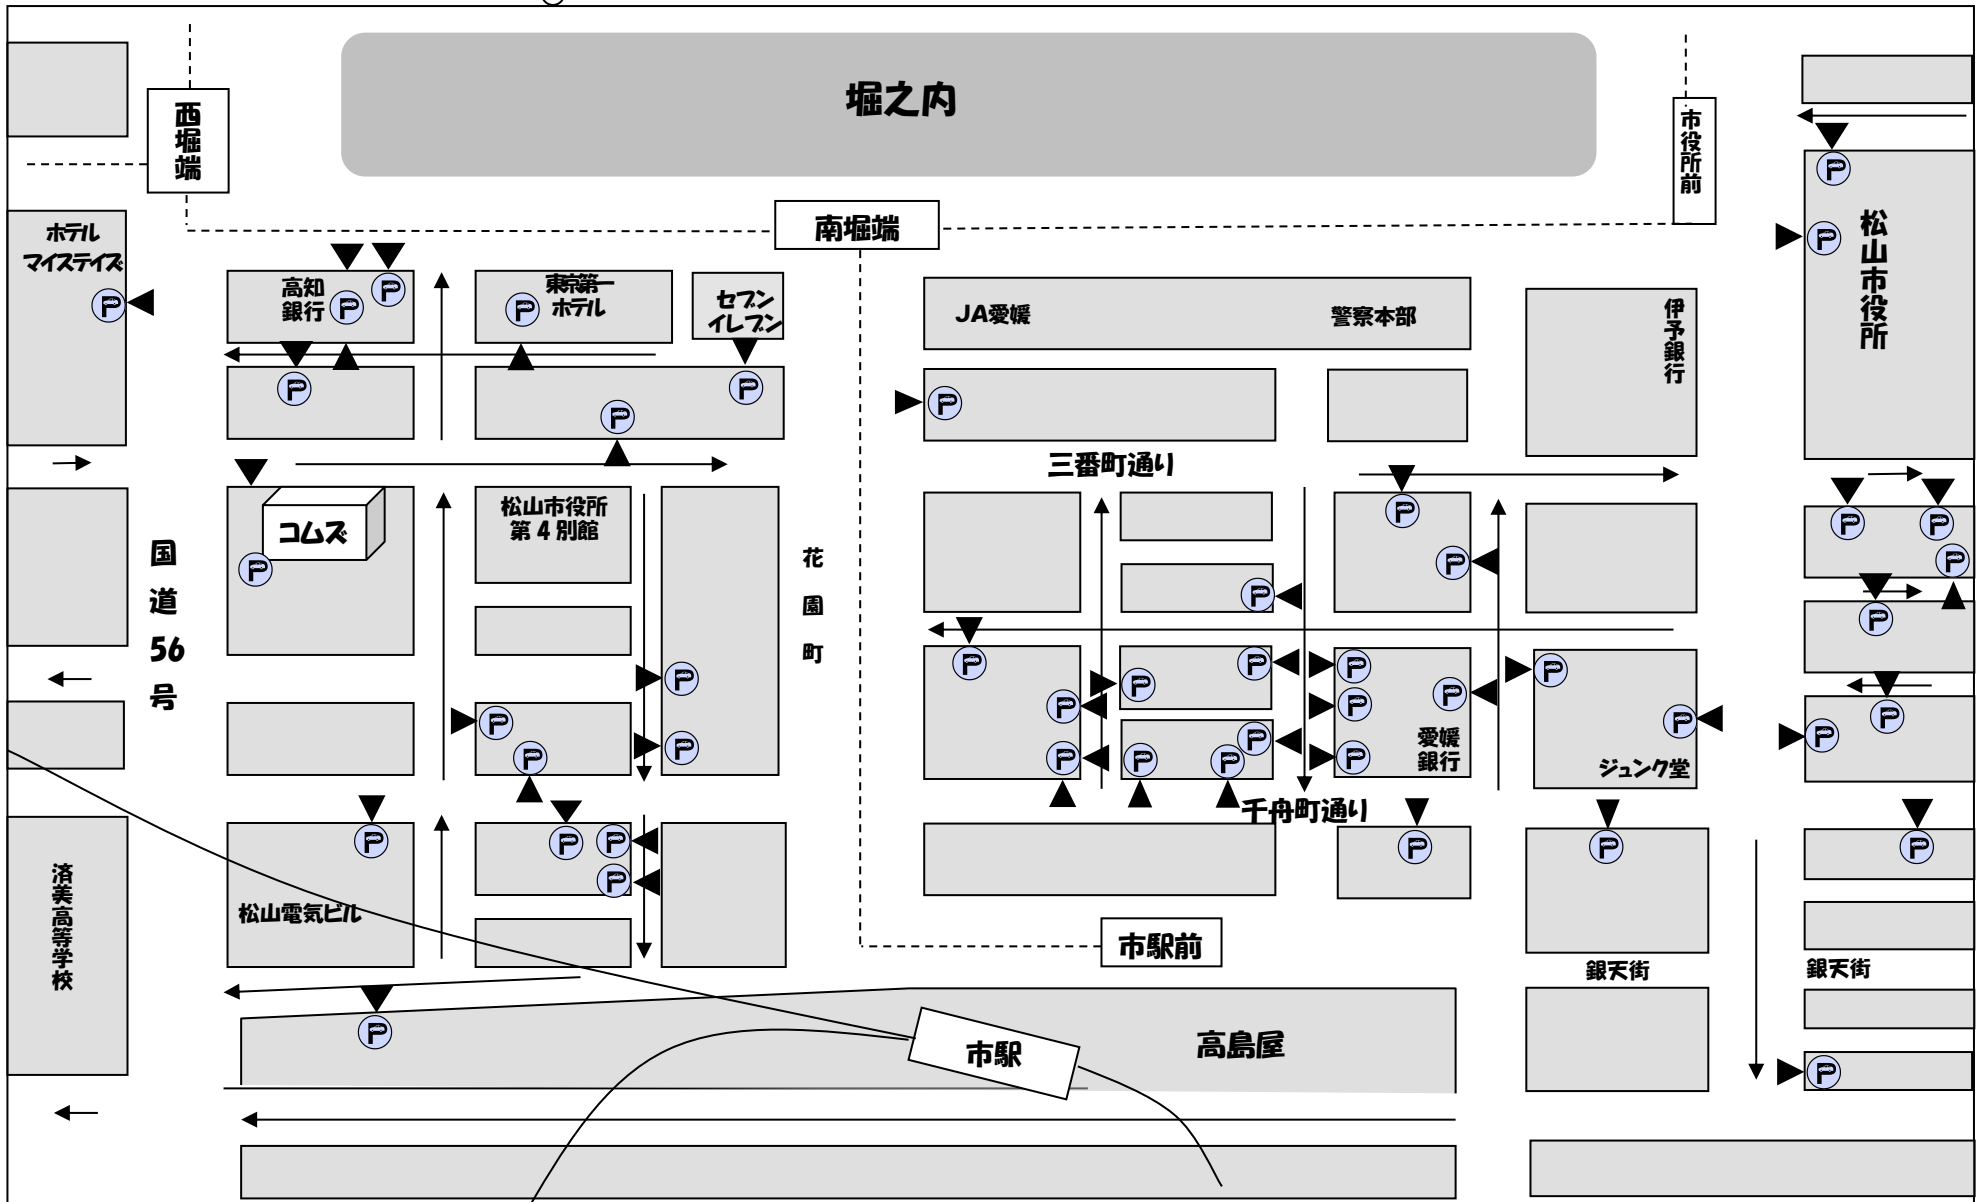

周辺有料駐車場案内図

※コムズの駐車場(20台)は、無料ですが、満車の場合は、近隣の有料駐車場をご利用下さい。2020年6月現在